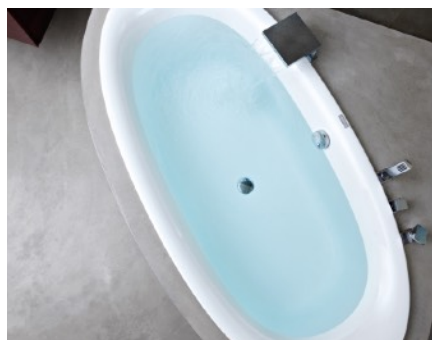

Mikrosementti Elämyslattia+ kylpytiloissa