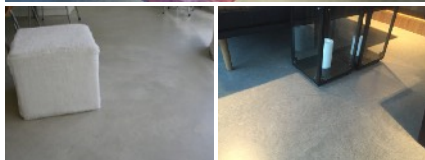

Elämyslattia®

Elämyslattia® on näyttävä ja viimeistelty aito betonilattia.

Käyttökohteet

Elämyslattia® soveltuu kaikkiin tiloihin joihin ei tarvita vesieristystä, myös ulkotilat.

Ominaisuudet

Lattian pinnan elävyys syntyy betonin luonnollisesta vaihtelusta. Valuvaiheessa betoni konelliipataan erittäin tasaiseksi ja värjätään haluttaessa.

Lopputoteutusvaiheessa lattia timanttihioaan, käsitellään suoja-aineilla ja kiillotetaan. Pinnan kiiltoaste puolikiiltävä tai kiiltävä. Väri vaihtoehdot ovat betonin väri, vaaleanharmaa ja tummanharmaa.