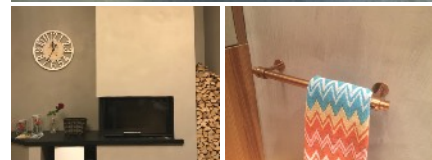

Tuotteiden erot

Mitä eroa on Elämyslattiolla ja Elämyslattia+ tuotteilla?

Elämyslattia® on aito hiottu ja pintakäsitelty betonilattia. Elämyslattia+ on 1-3mm vahvuinen moderni ja näyttävä mikrosementtipinnoite.

Kumpi tuote käy märkätiloihin?

Märkätiloihin käy vain Elämyslattia+ mikrosementtipinnoite. Elämyslattia+ asennetaan märkätiloissa vedeneristeen päälle.

Kumpi tuote käy ulkotiloihin?

Molemmat tuotteet voidaan asentaa myös ulkotiloihin ja ovat erittäin kestäviä ratkaisuja myös Suomen talviolosuhteet huomioiden.