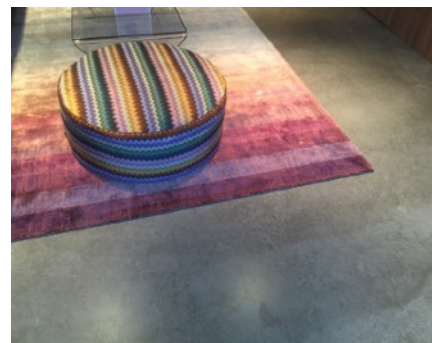

Tuotteiden erot

Mitä eroa on Elämyslattiolla ja Elämyslattia+ tuotteilla?

Elämyslattia® on aito hiottu ja pintakäsitelty betonilattia. Elämyslattia+ on 1-3mm vahvuinen moderni ja näyttävä mikrosementtipinnoite.

Kumpi tuote käy märkätiloihin?

Märkätiloihin käy vain Elämyslattia+ mikrosementtipinnoite. Elämyslattia+ asennetaan märkätiloissa vedeneristeen päälle.

Kumpi tuote käy ulkotiloihin?

Molemmat tuotteet voidaan asentaa myös ulkotiloihin ja ovat erittäin kestäviä ratkaisuja myös Suomen talviolosuhteet huomioiden.