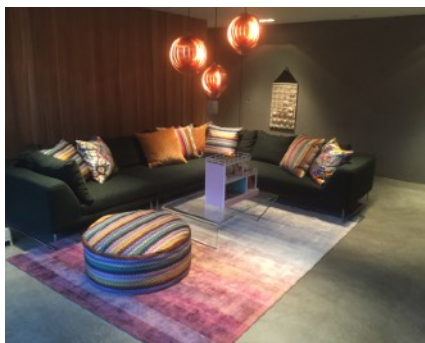

Elämyslattia®

Elämyslattia® on näyttävä ja viimeistelty aito betonilattia.

Käyttökohteet

Elämyslattia® soveltuu kaikkiin tiloihin joihin ei tarvita vesieristystä, myös ulkotilat.

Ominaisuudet

Lattian pinnan elävyys syntyy betonin luonnollisesta vaihtelusta. Valuvaiheessa betoni konelliipataan erittäin tasaiseksi ja värjätään haluttaessa.

Lopputoteutusvaiheessa lattia timanttihioaan, käsitellään suoja-aineilla ja kiillotetaan. Pinnan kiiltoaste puolikiiltävä tai kiiltävä. Väri vaihtoehdot ovat betonin väri, vaaleanharmaa ja tummanharmaa.