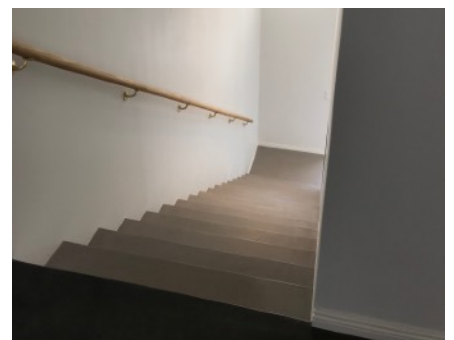

Mikrosementti Elämyslattia+ portaitaissa