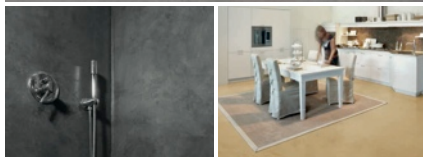

Elämyslattia+

Elämyslattia+ on ohut 2-3mm vahvuinen upea betonipinnoite.

Käyttökohteet

Pinnoite soveltuu lattioiden, seinien, portaiden, tasojen ja muiden muotojen pinnoitukseen. Soveltuu hyvin myös kosteisiin tiloihin kuten kylpytilat, suihkunurkkaukset ja saunat.

Märkätiloissa pinnoite asennetaan suoraan vesieristeen päälle.

Ominaisuudet

Pinnoite on ulkonäöltään hyvin eläväinen. Pinnan kuvioon voidaan vaikuttaa toteutusvaiheessa, kiilloaste kiiltävä tai matta. Toteutus rakennuksen loppuvaiheessa. Lisätietoa ja värikartta löytyvät kotisivuiltamme.