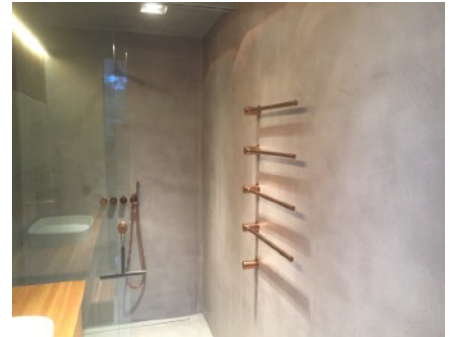

DESIGNBETONI

BETONI ON UPEA SISUSTUSMATERIAALI

Betoni on upea sisustusmateriaali

Betoni on siirtynyt julkistiloista omakotitaloihin. Se on vastustamattoman upea materiaali, joka suuntaa katseet itseensä. Lattialämmityksen kanssa betonilattian parhaat ominaisuudet korostuvat. Energia välittyy suoraan betonipintaan lämmön tuodessa pehmeiden jalkojen alle. Käytössä huomaat betonin kovan olemuksen muuttuvan pehmeäksi elämykseksi.

Sisustuksellisesti upea betonipinnoite on yksilöllinen ja näyttävä ratkaisu kylpytilojen seinissä ja lattiassa. Keittiöön nostetta tuo välitilan betonipinnoite ja betoniset työtasot. Portaikko designbetonilla pinnoitettuna on yksilöllinen katseenvangitsija. Mikä olisikaan parempi tehoste olohuoneeseen kuin betonipinnoitettu tehosteseinä haluamallasi värillä?

Toimialueemme kattaa koko Suomen

- Designbetonilattiat ja -seinät
- Suihkutilojen, kodinhoitohuoneiden ja saunojen mikrosementtipinnoitus
- Portaiden, tasojen ja muiden muotojen mikrosementtipinnoitus
- Betonipinnat ulkotiloissa
- Betonin hionnat ja suojakäsittelyt
- Tavalliset lattiavalut (Etelä-Suomi)