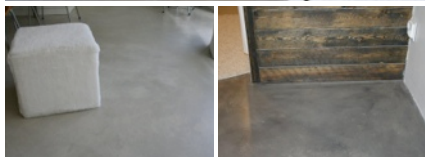

Happovärjätty betonilattia

Elämyslattia+ pinnoite kylpytiloissa

Elämyslattia+ pinnoitettu ja happovärjätty lattia

Elämyslattia

Elämyslattia on näyttävä ja viimeistelty betonilattia.

Käyttökohteet

Elämyslattia soveltuu kaikkiin tiloihin joihin ei tarvita vesieristystä, myös ulkotilat.