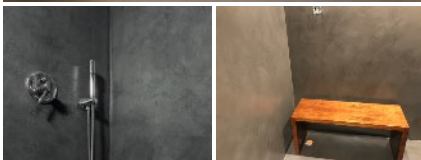

Mikrosementti Elämyslattia+

Elämyslattia+ on ohut 1-3mm vahvuinen upea mikrosementtipinnoite.

Käyttökohteet

Pinnoite soveltuu lattioiden, seinien, portaiden, tasojen ja muiden muotojen pinnoitukseen. Soveltuu hyvin myös kosteisiin tiloihin kuten kylpytilat, suihkunurkkaukset ja saunat. Märkätiloissa pinnoite asennetaan suoraan vesieristeen päälle.

Ominaisuudet

Pinnoite on aina moderni, näyttävä ja uniikki sisustuselementti. Kiiltoasteen vaihtoehdot ovat satiini tai matta. Toteutus rakennuksen loppuvaiheessa. Lisätietoa ja värikartta löytyvät kotisivuiltamme.